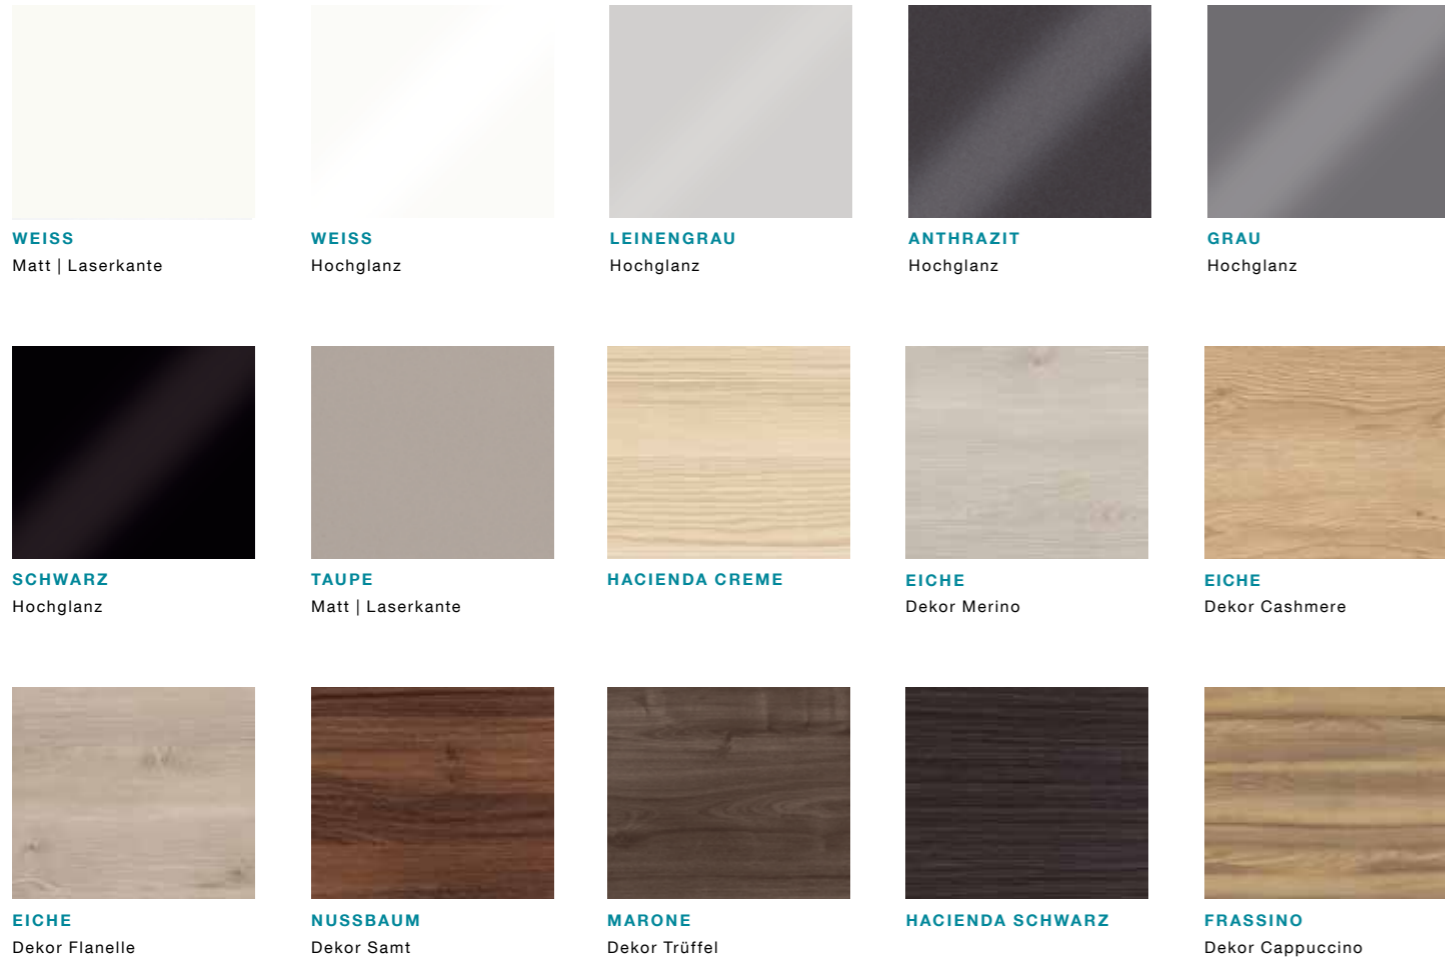

derby
FRONTEN