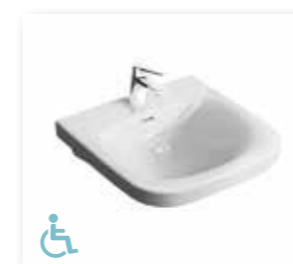

**WASCHTISCH
UNTERFAHRBAR
derby plus care**

- 550 x 550 mm
- 600 x 550 mm
- 650 x 550 mm (Abb.)
- Mit Überlauf, mit Hahnloch
- Optional mit PflegePLUS

KBN: **DEP65U** € 390,-
· Ohne Überlauf
KBN: **DEP65UOU** € 415,-
· Ohne Überlauf, ohne Hahnloch
KBN: **DEP65UOHOU** € 355,-
· Mit Überlauf, ohne Hahnloch
KBN: **DEP65UOH** € 415,-