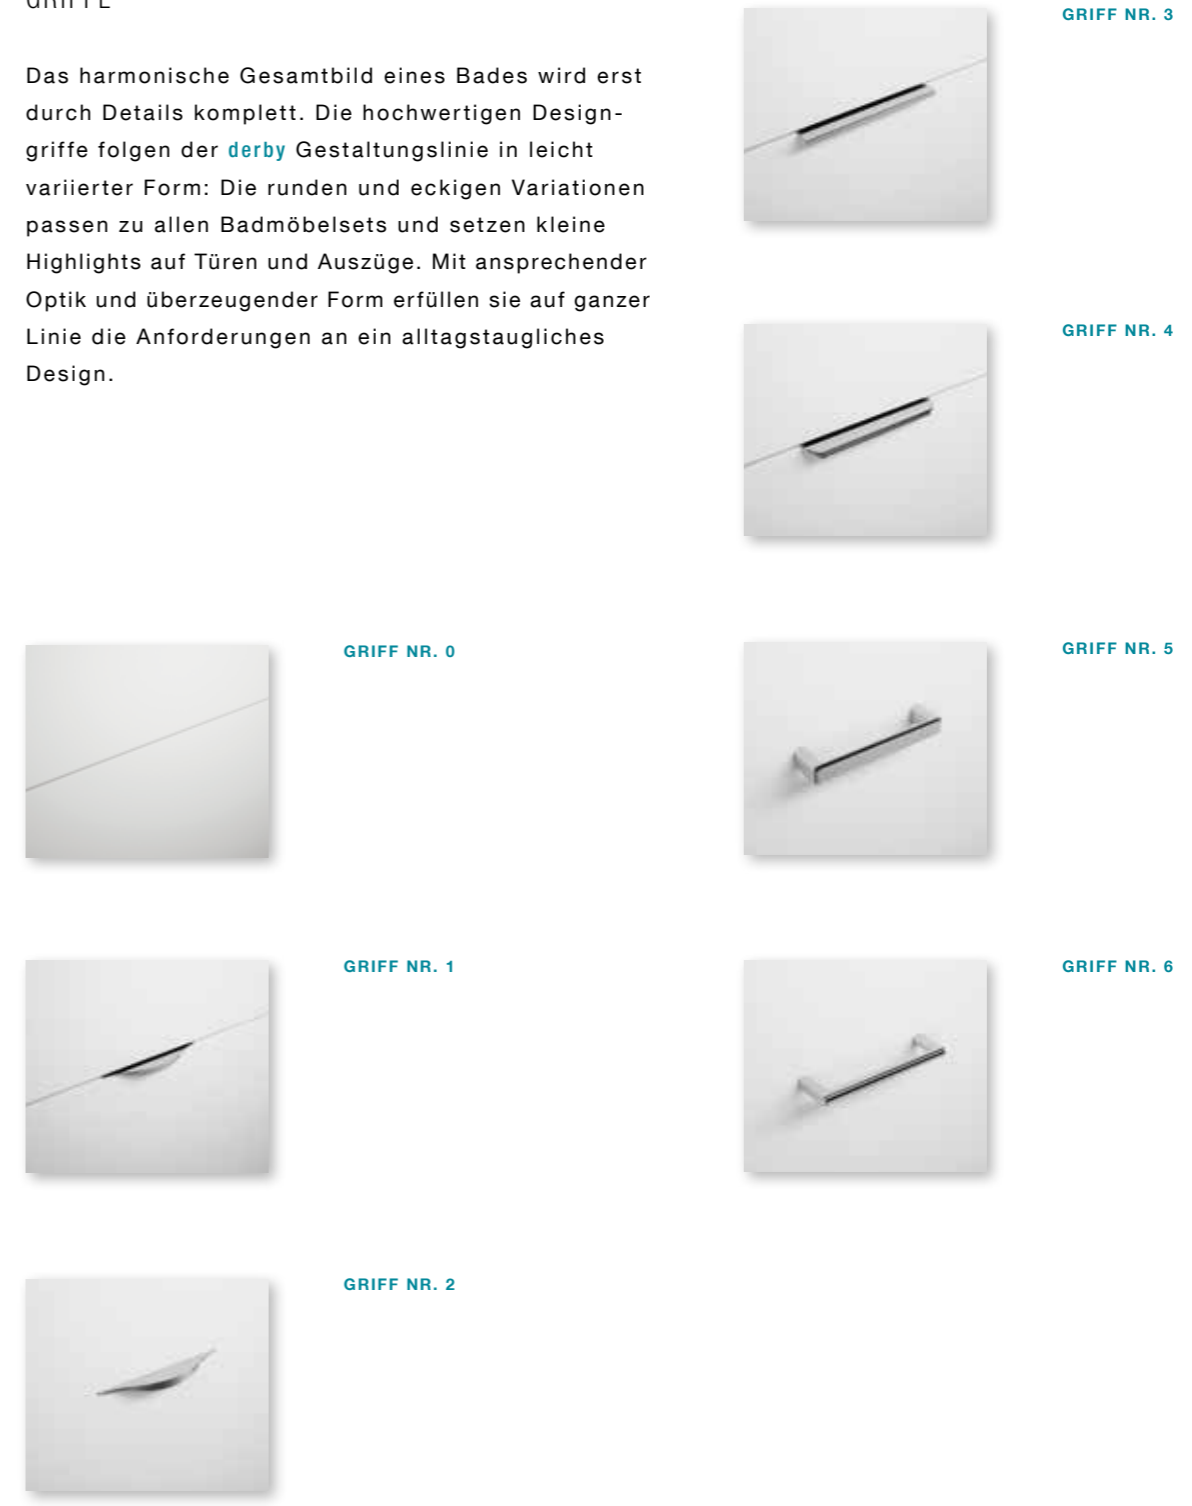

derby
FRONTEN